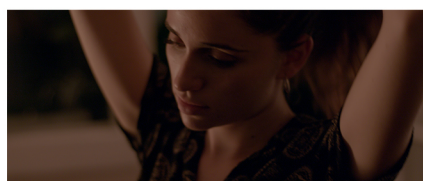

## SINOPSIS

Lola, una joven dramaturga y directora de teatro, entra en crisis antes del estreno de su nueva obra.

Su actriz protagonista le plantea una y otra vez problemas con el texto. Una amiga artista plástica se instala en su casa tras descubrir una infidelidad y su ex novio le reclama derechos autorales.