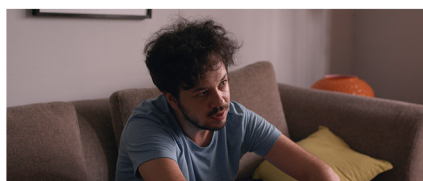

INFORMACION GENERAL

Título original: La calor

País Argentina

Categoría: Ficción

Idioma Español

Duración: 65 min

Imagen: Color

Aspect ratio: 2.39:1

Sonido: 5.1

Fomato disponible: DCP & Blue Ray

ELENCO

Carolina Kopelioff

Agustina Rudi

Silvia Villazur

Martin Liji

Pablo Sigal

Dafne Schilling

Nicolas Moguilevsky

EQUIPO TECNICO

Director: Martin Liji

Guion: Martin Liji & Rosario Cervio

DF: Lucas Gaynor

Edición: Rosario Cervio

Sonido: Sergio Korin

Arte: Mariu Fermani

Productores: Martin Liji, Anibal Garisto

Rosario Cervio, Andres Woslavsky

Productora: Nana Cine

Co Productora: Lumen Cine

Con el apoyo de Mecenazgo